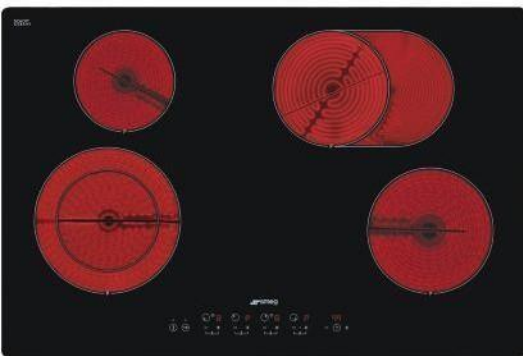

Parrilla eléctrica vitrocerámica, 30", 4 zonas de cocción, 1 extensible, **220V**

SE364TD