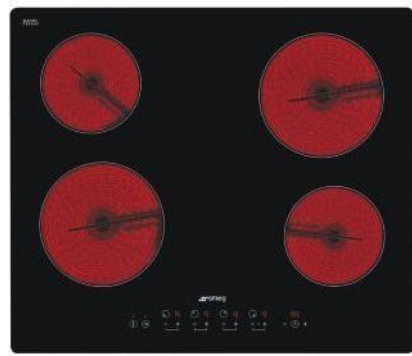

Parrilla eléctrica vitrocerámica, 60 cm, 4 zonas de cocción, **220V**

SI2M7953D

Inducción