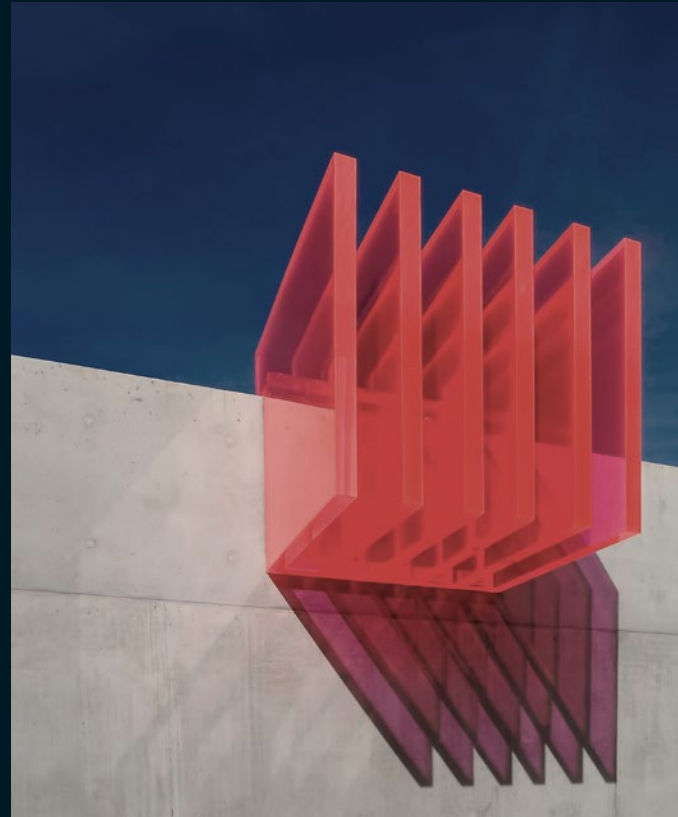

baltic
trend
moadboard