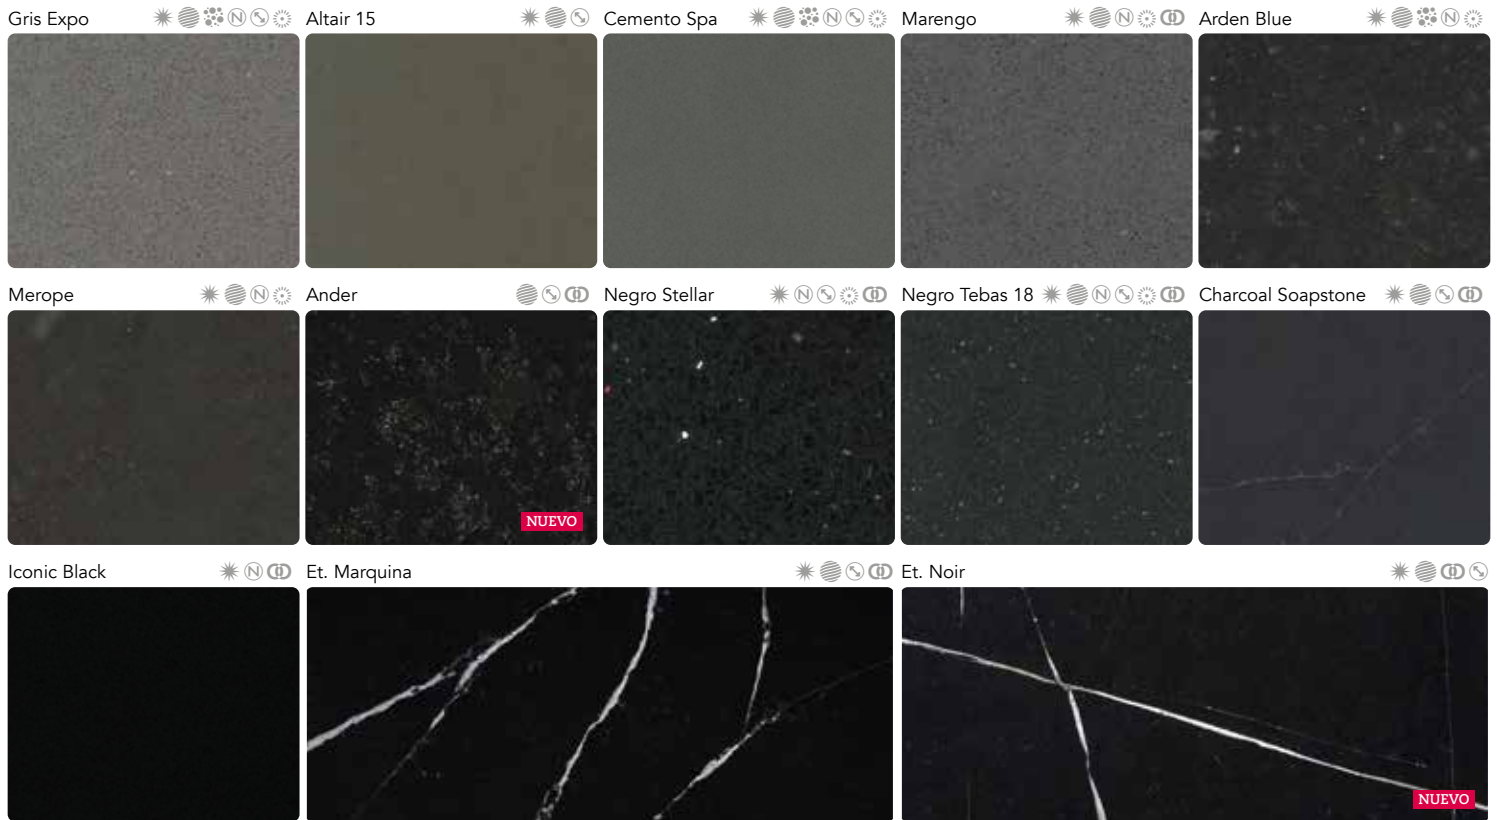

Grupos de Precios

Silestone* * Pulido ● Suede ●● Volcano ●●● N-Boost

GRUPO 0A	GRUPO 0B	GRUPO I	GRUPO II
BLANCO NORTE 14	BLANCO STELLAR 13	BLANCO CITY	ARDEN BLUE
GRIS EXPO	NEGRO TEBAS 18	MARENGO	BLANCO MAPLE 14
NOKA*		MIAMI WHITE 17	CEMENTO SPA
ROUGUI*			CORAL CLAY COLOUR
			IRONBARK
			NEGRO STELLAR
			NIEBLA
			ROYAL REEF
			WHITE STORM 14
GRUPO III	GRUPO IV	GRUPO V	GRUPO VI
ALTAIR 15*	BLANCO ZEUS	ARIEL	ET. CALACATTA GOLD
ALUMINIO NUBE*	CHARCOAL SOAPSTONE	BLANCO ORION*	ET. NOIR
AMAZON	ET. SERENA	CALIDO	
BIANCO RIVER	HAIKU	CAMDEN	
BLANCO CAPRI	ICONIC BLACK	CALYPSO	
DESERT SILVER	KENSHO	ET. D'OR	
MIAMI VENA	LAGOON*	ET. BELLA	
SILKEN PEARL	LYRA*	ET. MARFIL	
TIGRIS SAND	MEROPE*	ET. MARQUINA	
YUKON	PEARL JASMINE	ET. STATUARIO	
	SNOWY IBIZA	ICONIC WHITE	
	UNSUI	WHITE DIAMOND ECO