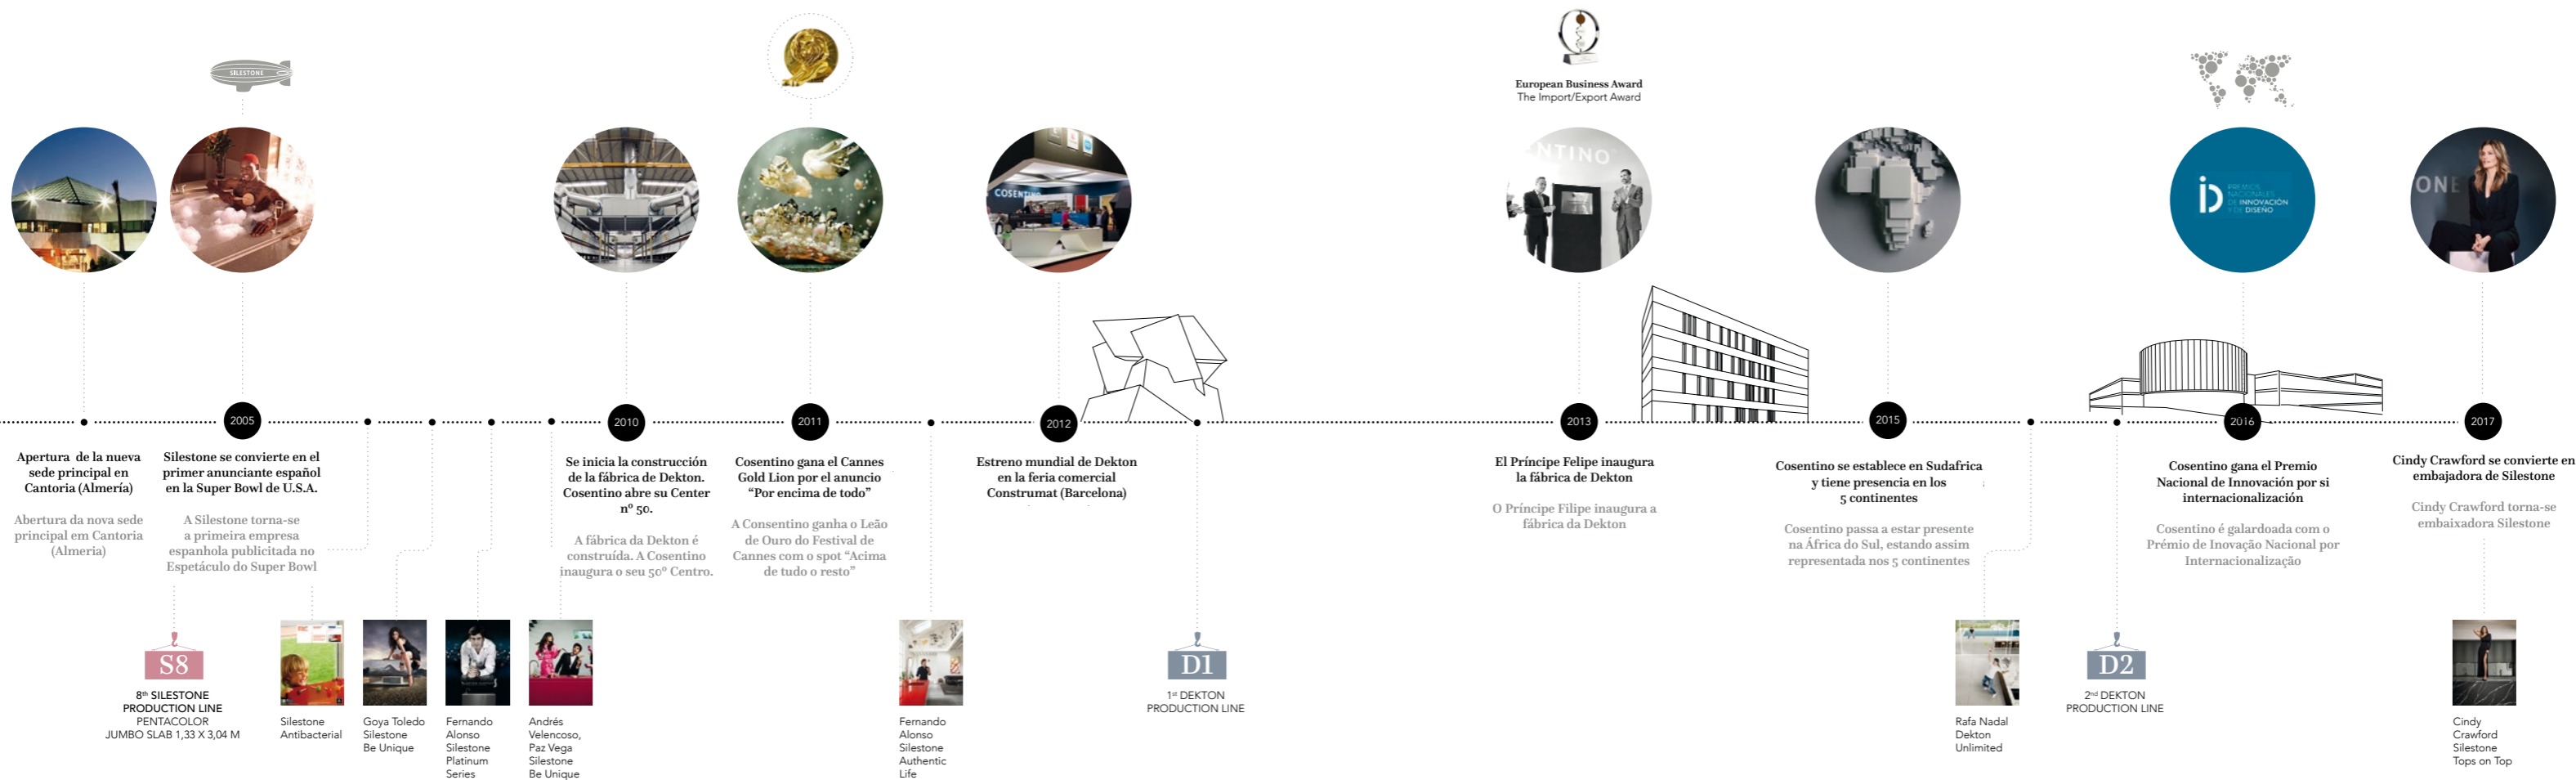

Misión

Missão

Ser la empresa líder que responsablemente, imagina y anticipa con nuestros clientes superficies innovadoras de alto valor para el mundo de la arquitectura y el diseño. / Ser a empresa líder que, de forma responsável, imagina e antecipa com os seus clientes, superficies inovadoras de elevado valor para o mundo da arquitetura e do design.

Visión Visão

Liderar el mercado global de superficies a través de la acción de las marcas, con soluciones arquitectónicas innovadoras que proporcionen diseño, valor e inspiren la vida de nuestros clientes. / Liderar o mercado Global de superficies através da ação das marcas, com soluções arquitectónicas inovadoras que proporcionem design, valor e que inspirem a vida dos nossos clientes

SILESTONE®
by COSENTINO

SILESTONE®

Superficies de Cuarzo Superficies de Quartzo

Silestone® presenta una durabilidad extrema en la cocina, el baño y otros espacios expuestos a una actividad y uso constantes. Además, tendrá a su disposición una gama de colores ilimitada. / Silestone® apresenta uma durabilidade extrema em cozinhas, casa de banho e noutros espaços expostos a actividade e uso constantes. Ademais, terá à sua disposição uma gama de cores ilimitada.