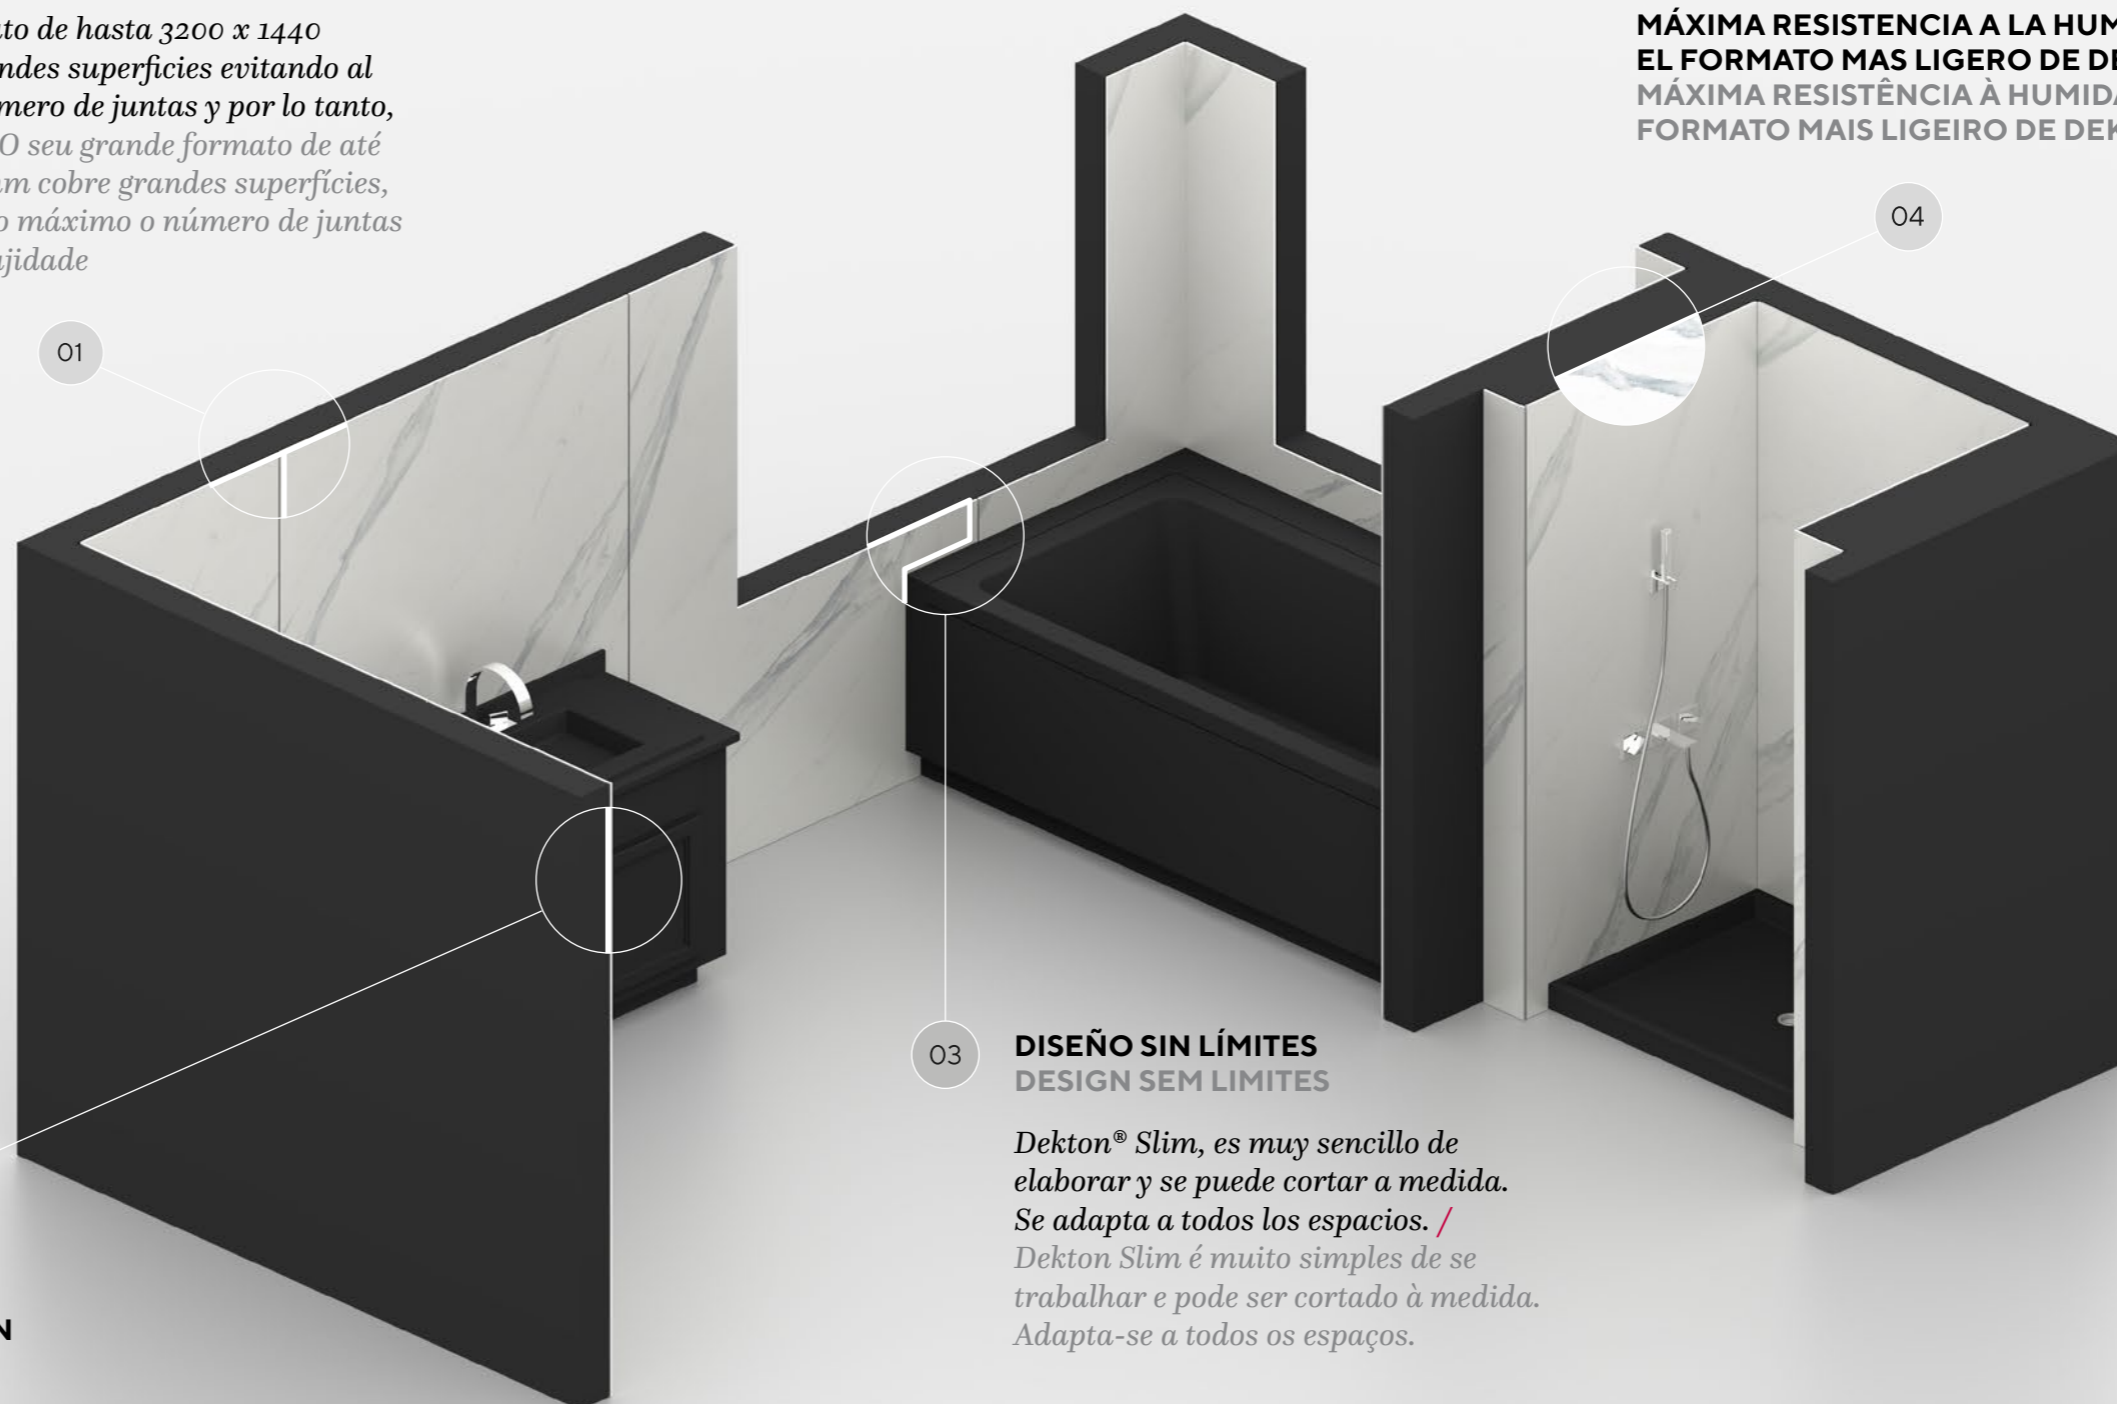

New Novo

Cuatro razones para elegir Dekton Slim en tu baño.

4 Razões para escolher Dekton Slim para a sua casa de banho

Máxima resistencia, mínimo número de juntas. / Máxima resistência, mínimo número de juntas

GRAN FORMATO Y MÍNIMO NÚMERO DE JUNTAS GRANDE FORMATO E MÍNIMO NÚMERO DE JUNTAS

Su gran formato de hasta 3200 x 1440 mm cubre grandes superficies evitando al máximo el número de juntas y por lo tanto, la suciedad. / O seu grande formato de até 3200 x 1440 mm cobre grandes superficies, diminuindo ao máximo o número de juntas e por isso, a sujidade

02

FÁCIL INSTALACIÓN FÁCIL INSTALAÇÃO

Contar con un formato tan ligero, pero con tantas posibilidades, lo simplifica todo. Su espesor fino permite cortar de manera rápida y realizar ajustes en obra con herramientas para baldosa cerámica. / Contar com um formato tão ligeiro mas com tantas possibilidades facilita tudo. A sua espessura fina permite cortar rapidamente e fazer ajustes em obra com ferramentas para materiais cerâmicos

01

03

DISEÑO SIN LÍMITES DESIGN SEM LIMITES

Dekton® Slim, es muy sencillo de elaborar y se puede cortar a medida. Se adapta a todos los espacios. / Dekton Slim é muito simples de se trabalhar e pode ser cortado à medida. Adapta-se a todos os espaços.

04

MÁXIMA RESISTENCIA A LA HUMEDAD EN EL FORMATO MAS LIGERO DE DEKTON MÁXIMA RESISTÊNCIA À HUMIDADE NO FORMATO MAIS LIGEIRO DE DEKTON