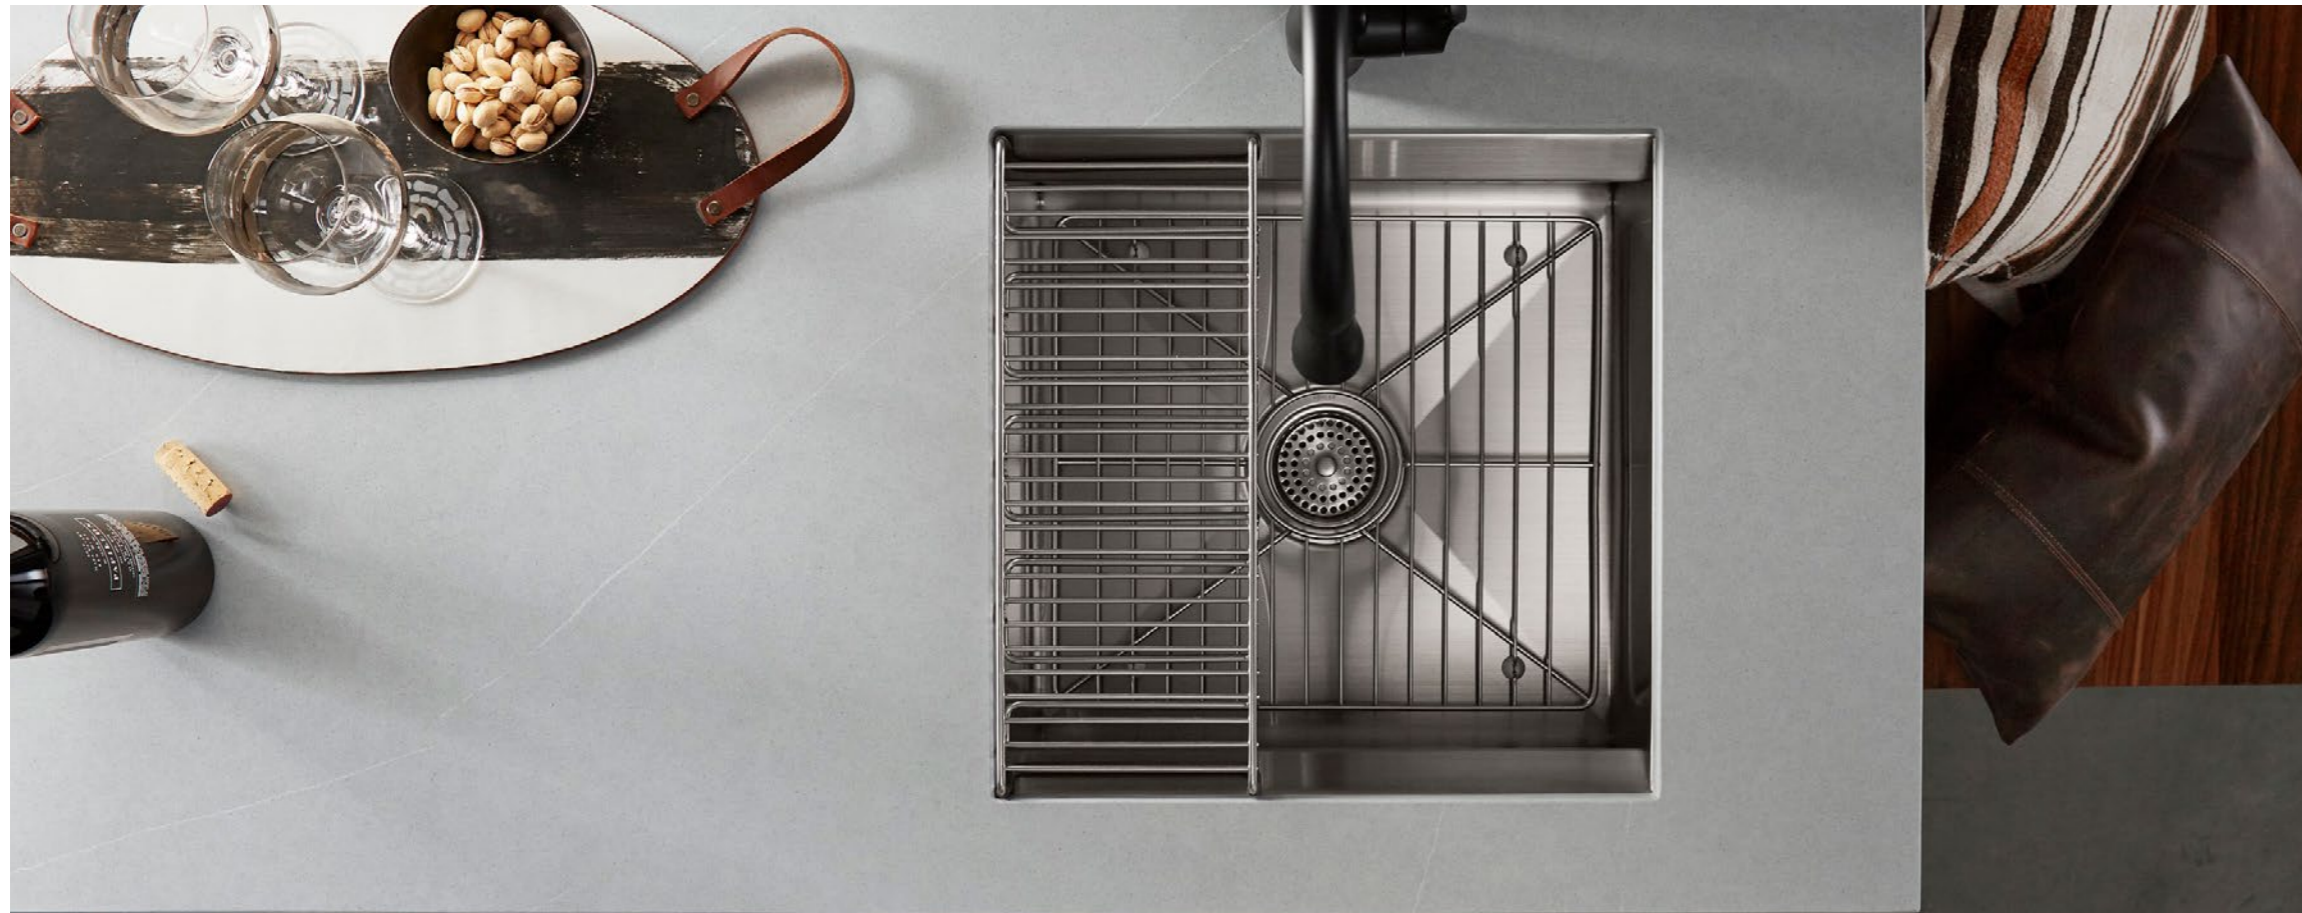

SILESTONE®

Aplicaciones Aplicações

Gracias a sus extraordinarias características, Silestone® es la opción ideal para superficies, con aplicaciones ilimitadas. / Graças às suas características extraordinárias, Silestone é a opção ideal para superficies, com aplicações ilimitadas.

Encimeras de Cocina Bancadas de Cozinha

Silestone® es la única superficie de cuarzo con una garantía de 25 años. También ofrece una amplia gama de colores y texturas para transformar tu cocina en un espacio único. Silestone® se puede utilizar en una gran variedad de aplicaciones, que incluyen encimeras, suelos, revestimientos y protecciones contra salpicaduras e incluso muebles. / Silestone é a única superfície de Quartzo com uma garantia de 25 anos. Oferece também uma ampla gama de cores e texturas para transformar a sua cozinha num espaço único. Silestone pode ser usado numa grande variedade de aplicações, que incluem bancadas, pavimentos, revestimentos e proteções contra salpicos e até móveis.

*“La cocina es el corazón de la casa”
“A cozinha é o coração de uma casa”*