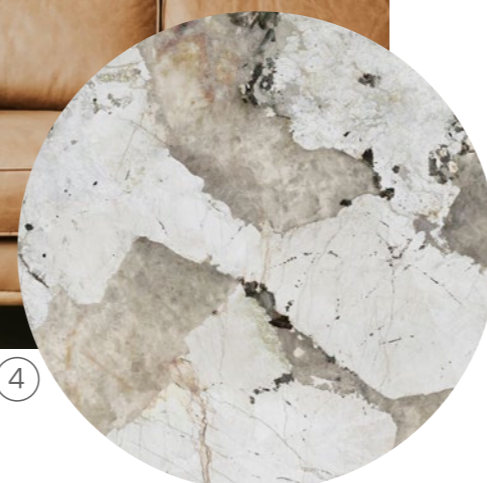

DEKTON®

Novedad Novedad

*Cosentino presenta su
nueva propuesta de colores
Dekton para 2020*
*Cosentino presenta su
nueva propuesta de colores
Dekton para 2020*

*De las texturas más
atrevidas a la
necesidad cotidiana.*
*De las texturas más
atrevidas a la
necesidad cotidiana.*

DEKTON PORTFOLIO '20

Descubre texturas de una gran riqueza cromática que multiplican las posibilidades de los proyectos más vanguardistas. Helena, Khalo y Laurent forman un conjunto idóneo para la creación de espacios de lujo donde el diseño es el verdadero protagonista. / Descubre texturas de una gran riqueza cromática que multiplican las posibilidades de los proyectos más vanguardistas. Helena, Khalo y Laurent forman un conjunto idóneo para la creación de espacios de lujo donde el diseño es el verdadero protagonista.

Aeris, Eter y Rem son colores de corte más tradicional que se adaptan a todo tipo de proyectos. Sobriedad monocromática con sutiles veteados y detalles que combinan polivalencia con un toque de estilo inconfundible. / Aeris, Eter y Rem son colores de corte más tradicional que se adaptan a todo tipo de proyectos. Sobriedad monocromática con sutiles veteados y detalles que combinan polivalencia con un toque de estilo inconfundible.

③

④

⑤

⑥