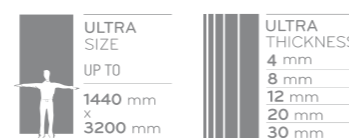

Infinitas Posibilidades / Possibilidades Infinitas

Gracias al tamaño (3200x1440mm) y su variedad en espesores (desde 30 a 4mm), crecen exponencialmente las posibilidades de diseño en cocinas, baños, fachadas, paredes o pavimentos de alto tránsito. / Graças ao seu tamanho (3200x1440mm) e à sua variedade em espessuras (desde 30 até 4mm), as possibilidades de design de cozinhas, casas de banho, fachadas, paredes ou pavimentos de alto trânsito crescem exponencialmente.