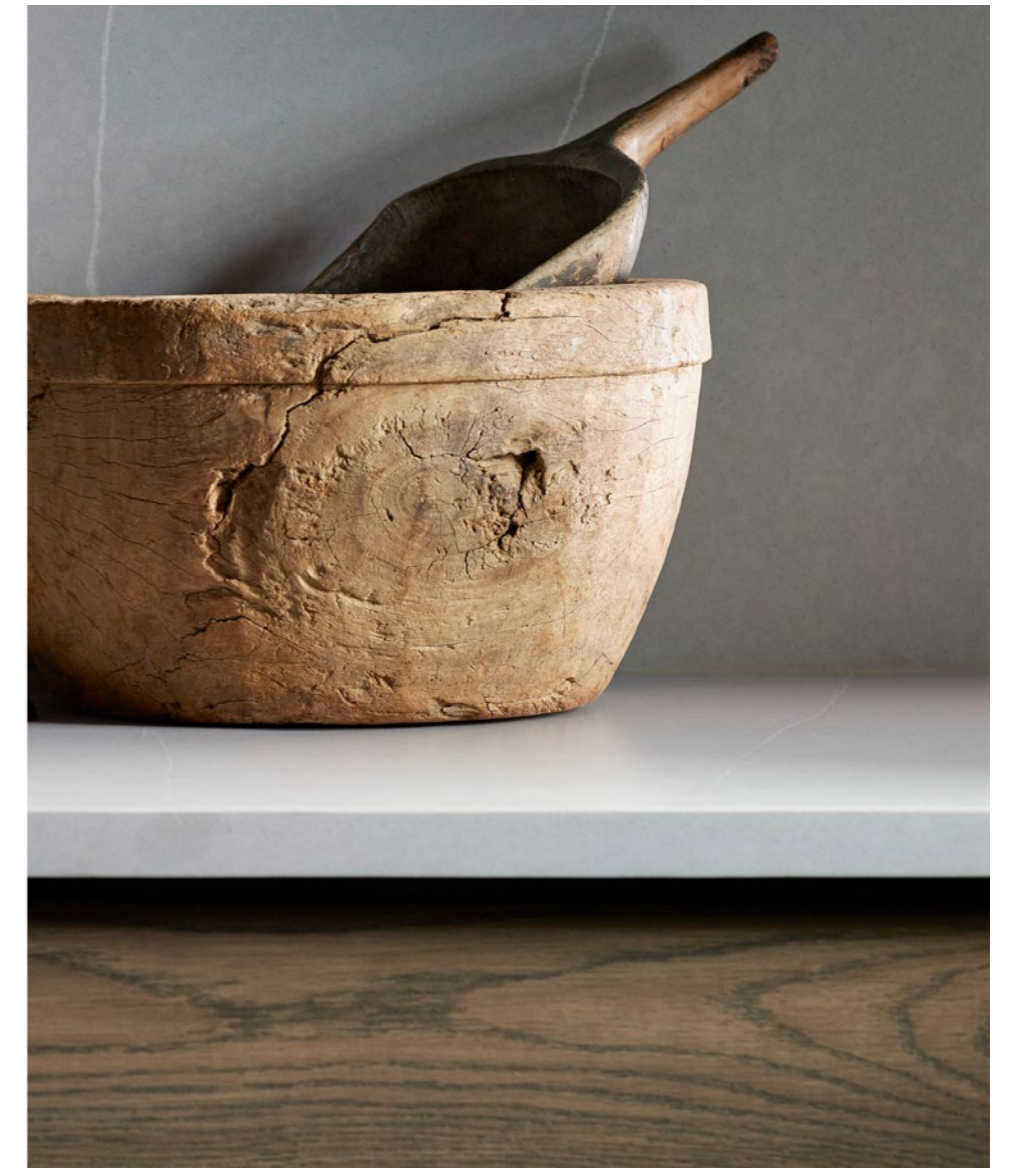

SILESTONE®

Aplicaciones Aplicações

Gracias a sus extraordinarias características, Silestone® es la opción ideal para superficies, con aplicaciones ilimitadas. / Graças às suas características extraordinárias, Silestone é a opção ideal para superficies, com aplicações ilimitadas.

Encimeras de Cocina Bancadas de Cozinha

Silestone® es la única superficie de cuarzo con una garantía de 25 años. También ofrece una amplia gama de colores y texturas para transformar tu cocina en un espacio único. Silestone® se puede utilizar en una gran variedad de aplicaciones, que incluyen encimeras, suelos, revestimientos y protecciones contra salpicaduras e incluso muebles. / Silestone é a única superfície de Quartzo com uma garantia de 25 anos. Oferece também uma ampla gama de cores e texturas para transformar a sua cozinha num espaço único. Silestone pode ser usado numa grande variedade de aplicações, que incluem bancadas, pavimentos, revestimentos e proteções contra salpicos e até móveis.

*“La cocina es el corazón de la casa”
“A cozinha é o coração de uma casa”*