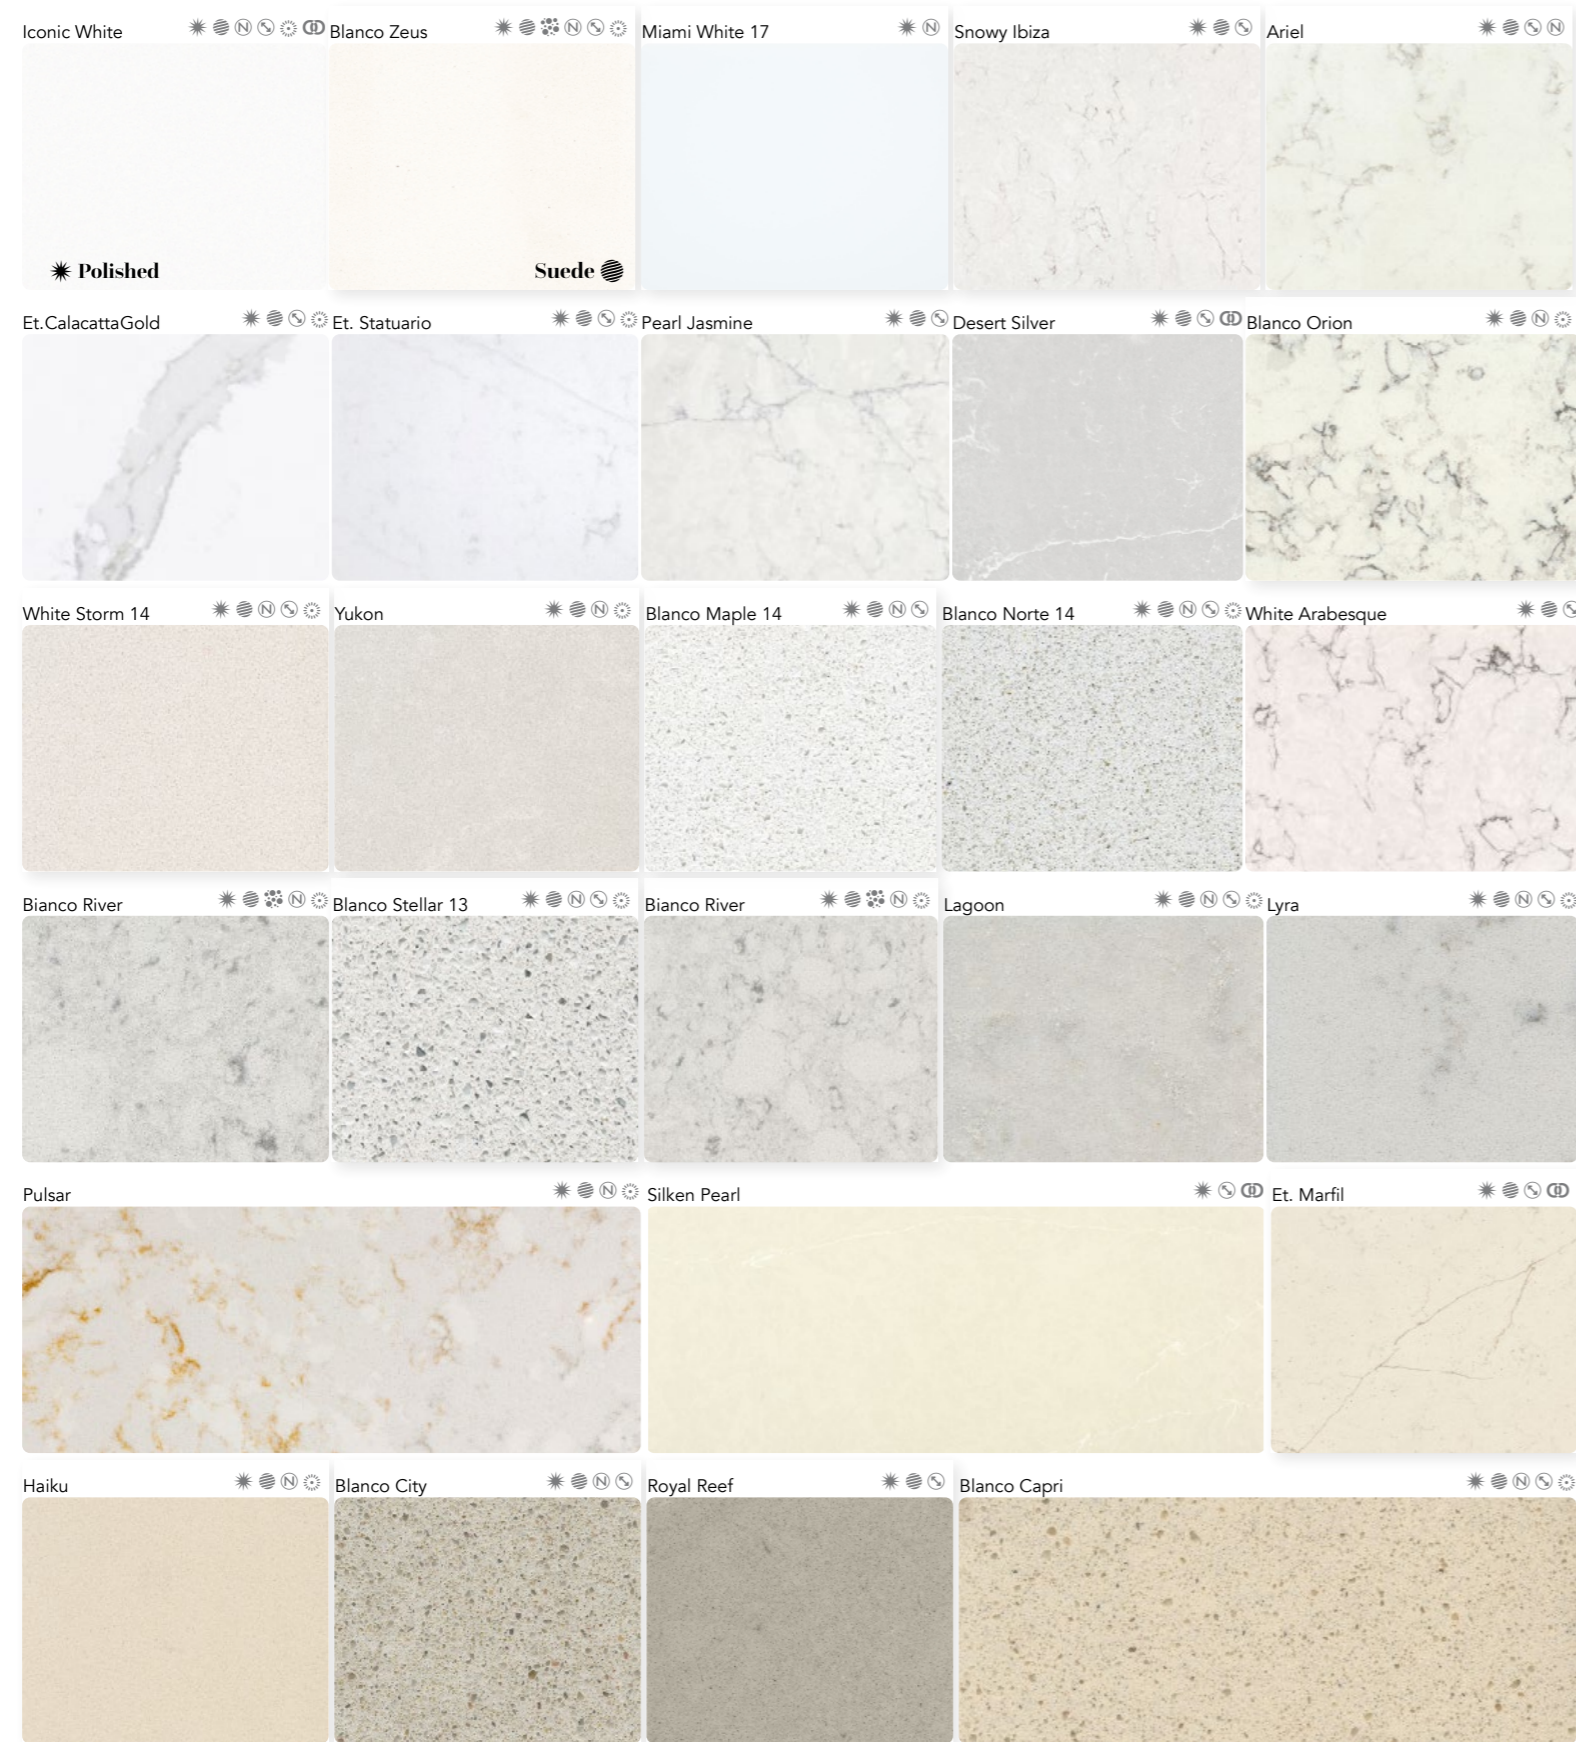

Silestone® Collection