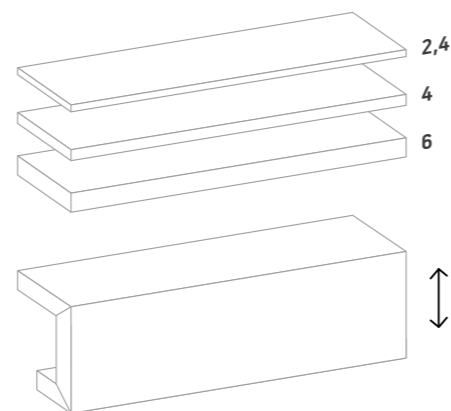

*Medidas proporcionadas en centímetros.
*Medidas proporcionadas em centímetros.

SILESTONE®

Texturas

Con el objetivo de adaptarse a todos los estilos, Silestone® ofrece diferentes texturas para cualquiera de sus aplicaciones. Pulido, Suede o Volcano son tres posibilidades que hacen que su imaginación vuele y tenga las encimeras, suelos o paredes con la textura que siempre había deseado.

/ Com o objectivo de adaptar-se a qualquer estilo, Silestone oferece diferentes texturas para qualquer aplicação. Polido, Suede ou Volcano são as três possibilidades que o farão sonhar e permitem que tenhas as bancadas, pavimentos ou paredes com a textura que sempre desejou.